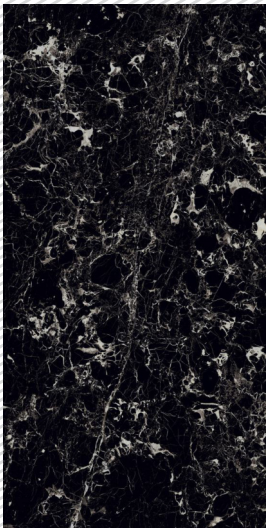

New Portoro

High**Gloss**

60x120 cm

Variations - 3

NEW PORTORO

60x120 cm

**St
Laurent**

High**Gloss**

60x120 cm

Variations - 3

ST LAURENT

60x120 cm

BLACK GRANDE •

BLACK MARQUINA •

BLACK PEARL •

Murk
COLLECTION

60x120 cm
High**Gloss**

BLACK ROSE •

BLACK THUNDER •

BLACK TRIVOLI •

BLACK EMPRADORE •

FOREST BLACK •

NEW PORTORO •

ST LAURENT •